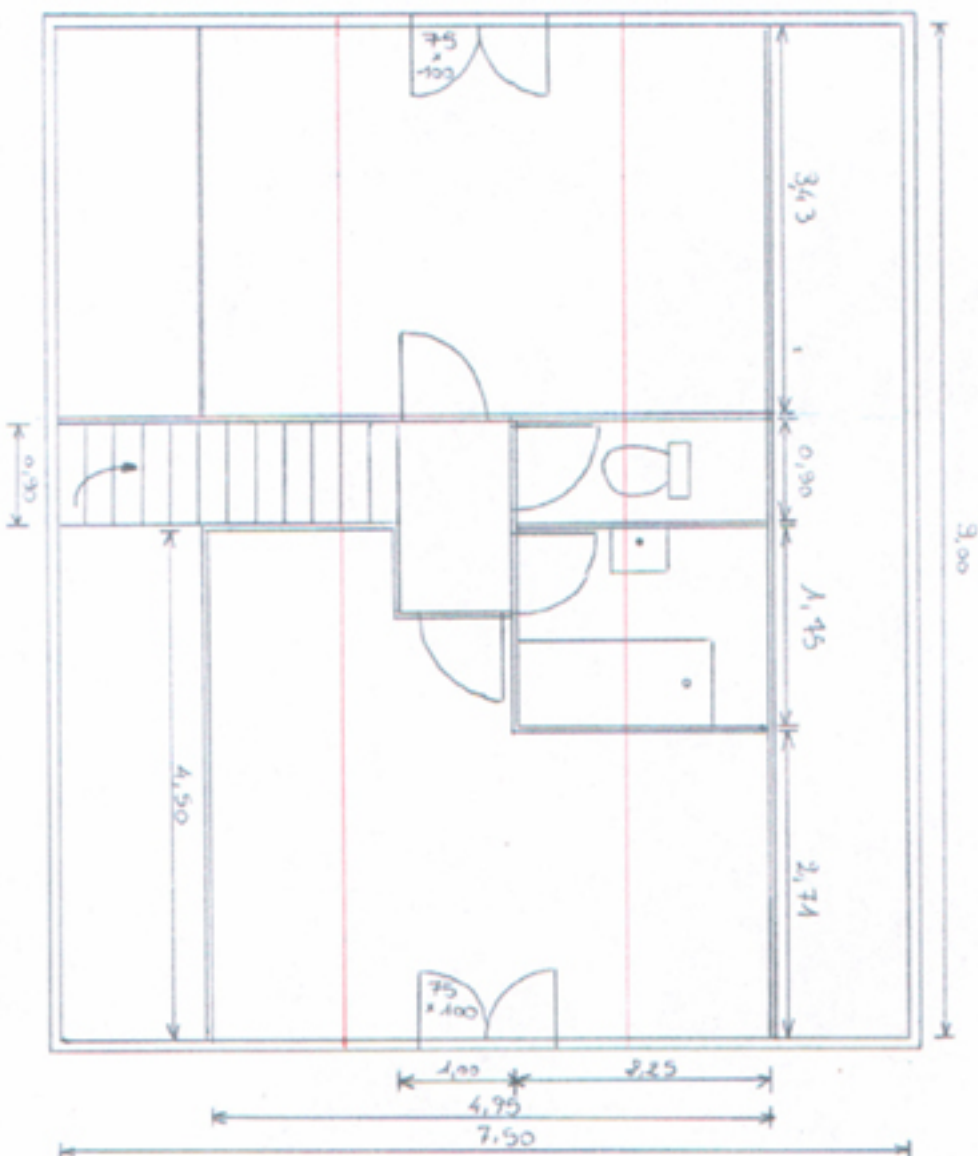

CHALET 90 m² COMBLE AMENAGE

R.D.C.
Séjour, 2 chambres, salle de bain, W.C.
Cuisine aménagée en option

Étage :
2 pièces, salle de bain W.C.