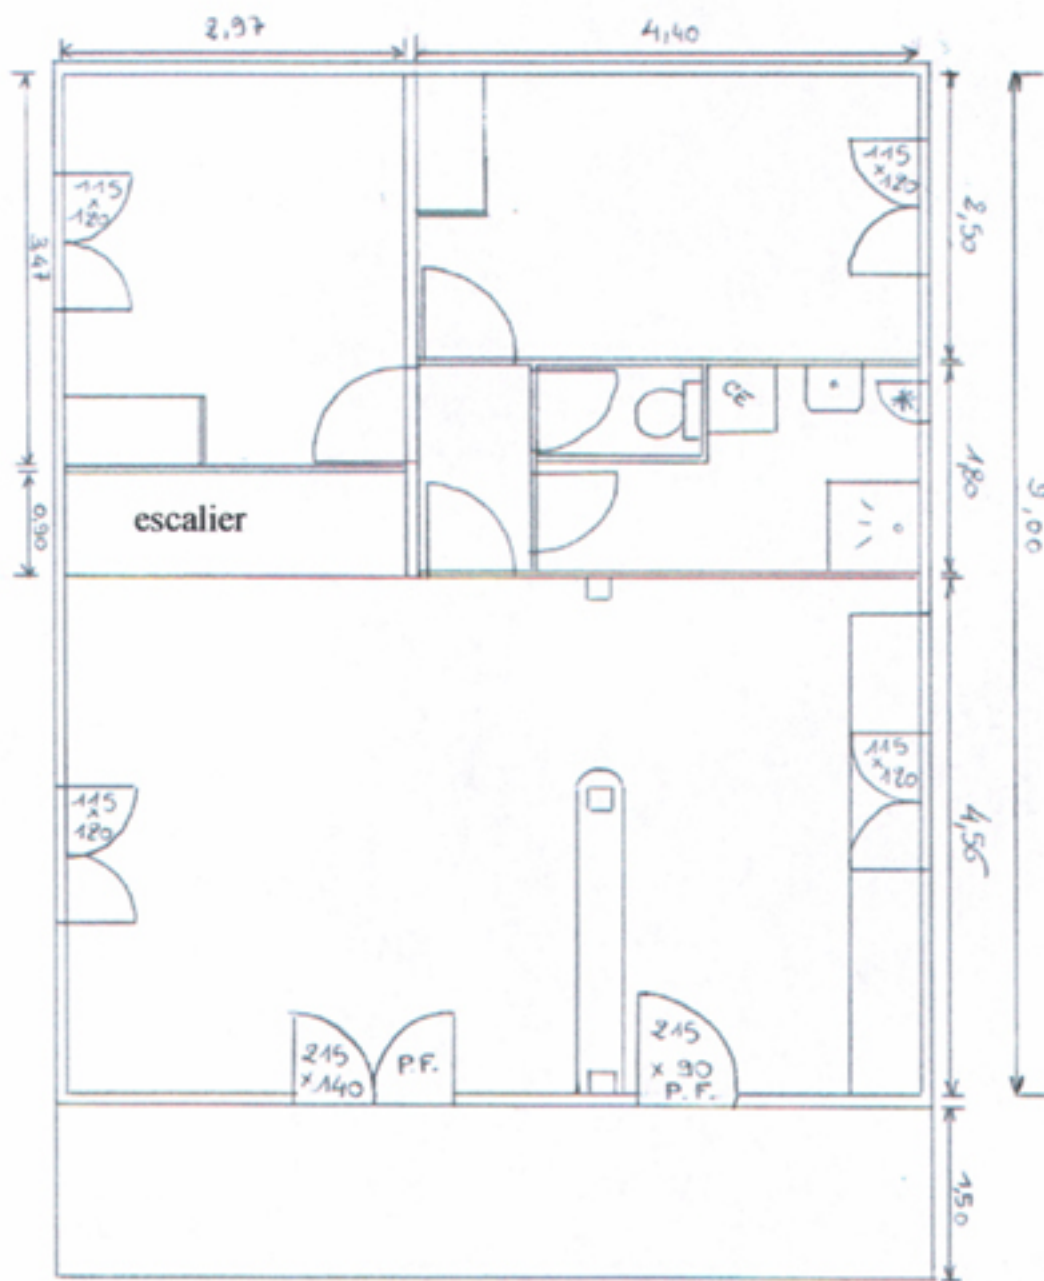

CHALET 90 m² COMBLE AMENAGE

R.D.C.
Séjour, 2 chambres, salle de bain, W.C.
Cuisine aménagée en option

Étage :
2 pièces, salle de bain W.C.